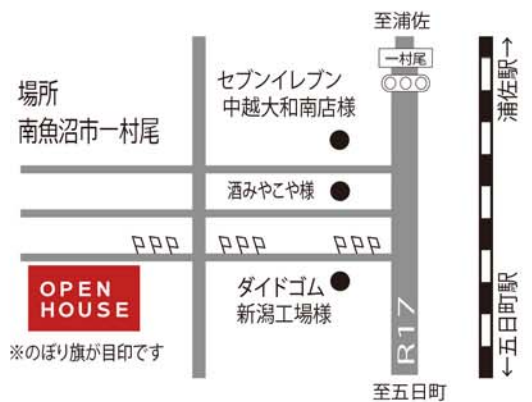

OPEN HOUSE

冷暖房システムの学びは北欧から

simple & AIRFLOW HAUS

可動棚・オーダー家具・壁面収納で快適な暮らし

110畳を16畳用ヒートポンプエアコン2台で各部屋冷暖房できる家

8/18(土) 19(日)

AM10:00 ~ PM4:00

担当 桐生 090-2458-7741 info@kiryu-k.com

Q値 1.17w/mk U A値 0.22w/mk C値 0.2cm/m(相当)

一級建築士事務所

桐生工務店 TEL 025 (774) 2243

お客様のご厚意により住宅完成体験会開催となりました。壁や床にキズがつかないよう靴下を着用し静かに移動くださいますようお願い致します。※同業者様の来場はご遠慮下さい。